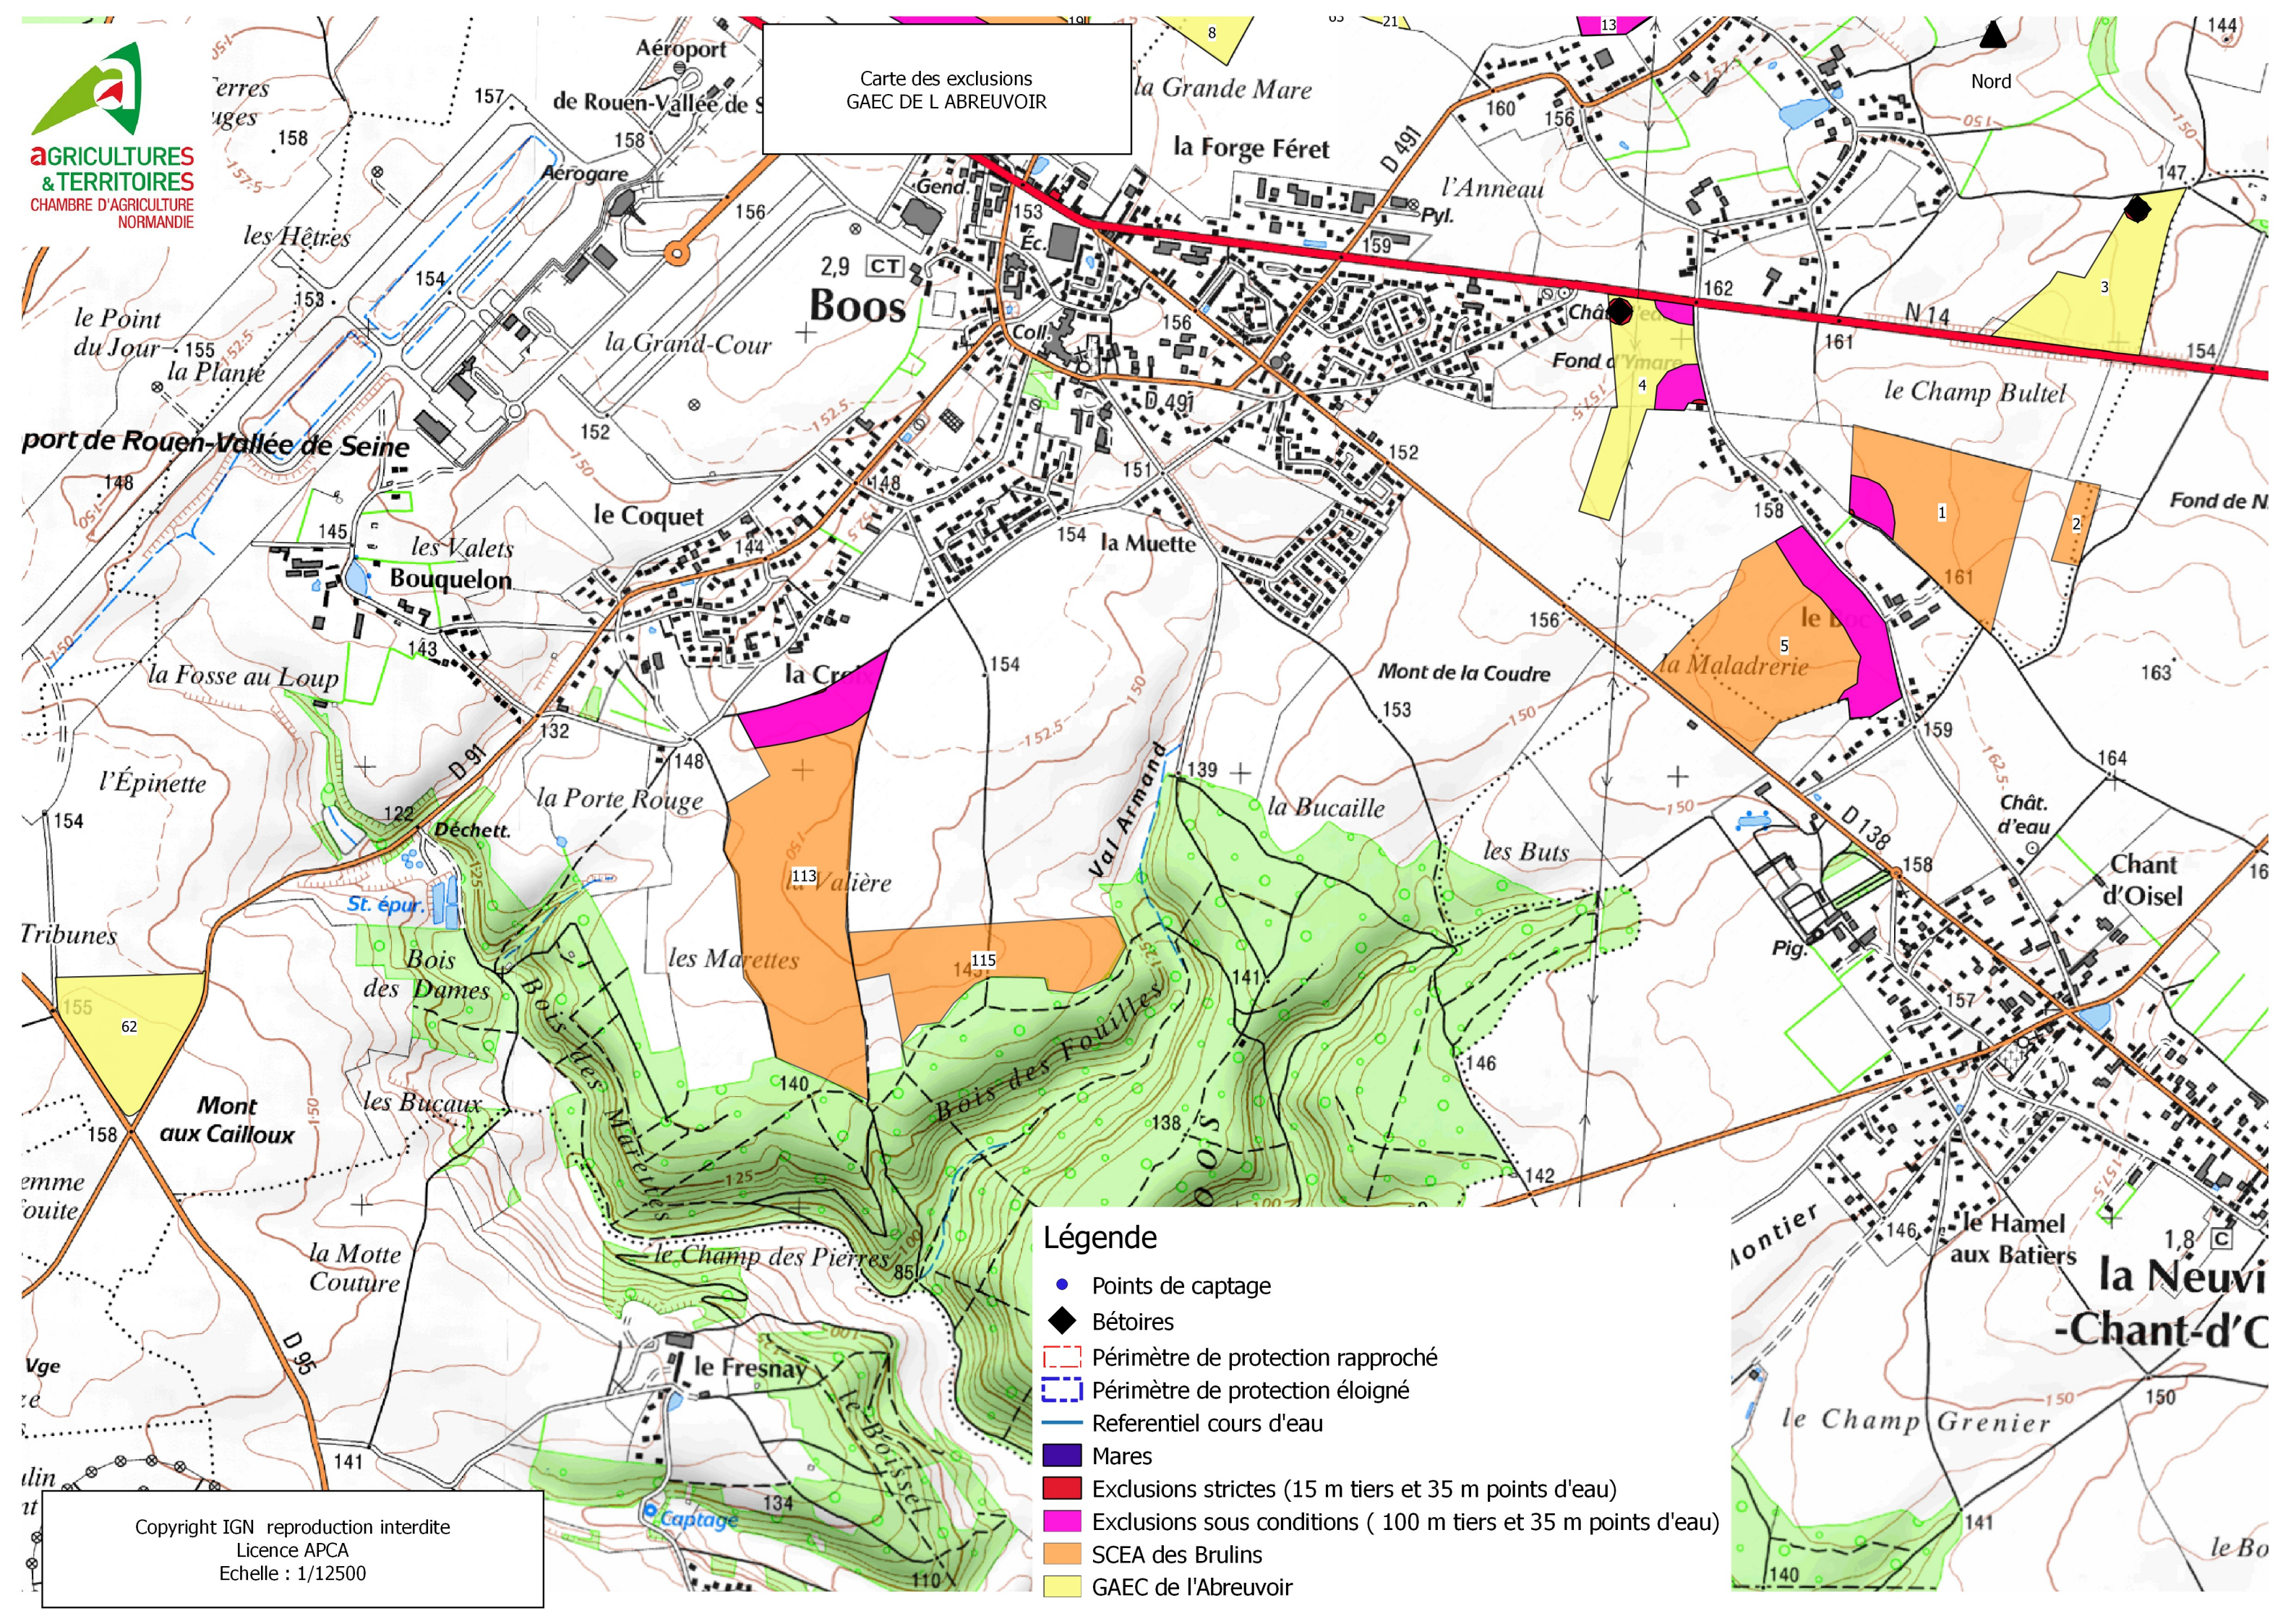

Carte des exclusions
GAEC DE L'ABREUVOIR

Légende

- Points de captage
- ◆ Bétoires
- Périmètre de protection rapproché
- Périmètre de protection éloigné
- Referentiel cours d'eau
- Mares
- Exclusions strictes (15 m tiers et 35 m points d'eau)
- Exclusions sous conditions (100 m tiers et 35 m points d'eau)
- SCEA des Brulins
- GAEC de l'Abreuvoir

Copyright IGN reproduction interdite
Licence APCA
Echelle : 1/12500

Légende

- Points de captage
- ◆ Bétoires
- Périmètre de protection rapproché
- Périmètre de protection éloigné
- Referentiel cours d'eau
- Mares
- Exclusions strictes (15 m tiers et 35 m points d'eau)
- Exclusions sous conditions (100 m tiers et 35 m points d'eau)
- SCEA des Brulins
- GAEC de l'Abreuvoir

Carte des exclusions
GAEC DE L'ABREUVOIR

Légende

- Points de captage
- ◆ Bétaires
- Périmètre de protection rapproché
- Périmètre de protection éloigné
- Referentiel cours d'eau
- Mares
- Exclusions strictes (15 m tiers et 35 m points d'eau)
- Exclusions sous conditions (100 m tiers et 35 m points d'eau)
- SCEA des Brulins
- GAEC de l'Abreuvoir