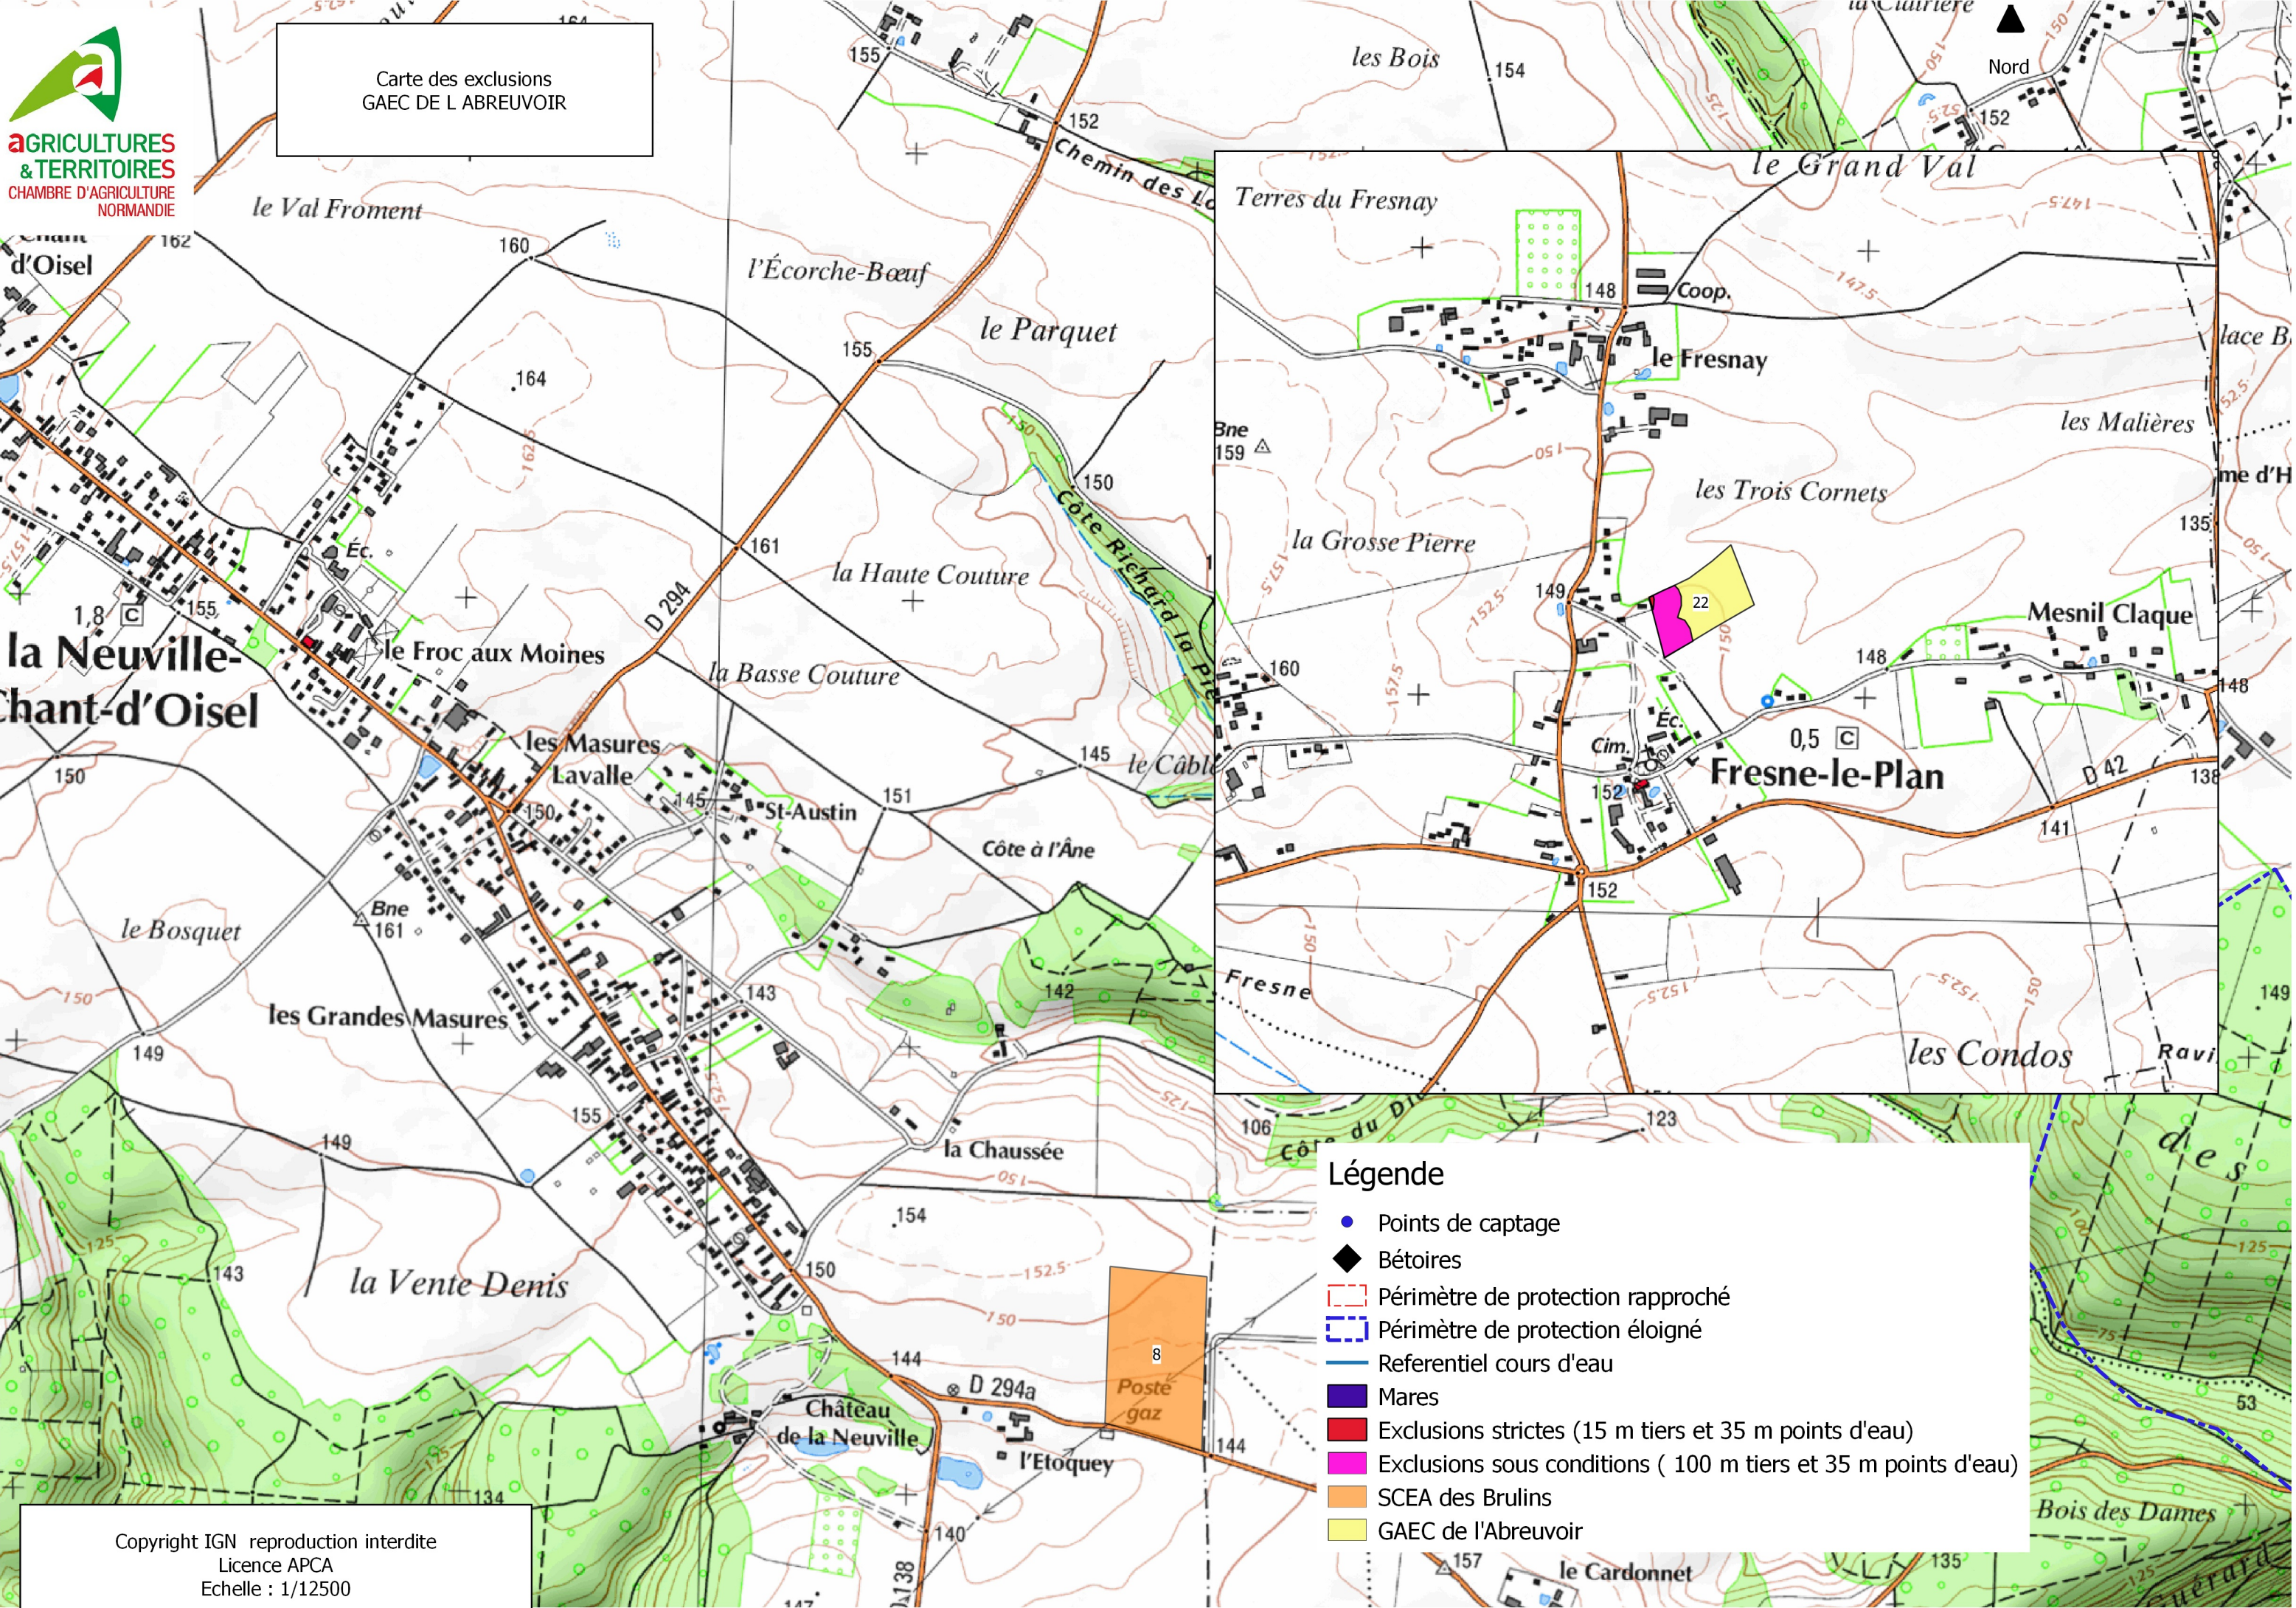

Carte des exclusions
GAEC DE L'ABREUVOIR

Légende

- Points de captage
- ◆ Bétoires
- Périmètre de protection rapproché
- Périmètre de protection éloigné
- Referentiel cours d'eau
- Mares
- Exclusions strictes (15 m tiers et 35 m points d'eau)
- Exclusions sous conditions (100 m tiers et 35 m points d'eau)
- SCEA des Brulins
- GAEC de l'Abreuvoir

Copyright IGN reproduction interdite
Licence APCA
Echelle : 1/12500

Légende

- Points de captage
- ◆ Bétoires
- Périmètre de protection rapproché
- Périmètre de protection éloigné
- Referentiel cours d'eau
- Mares
- Exclusions strictes (15 m tiers et 35 m points d'eau)
- Exclusions sous conditions (100 m tiers et 35 m points d'eau)
- SCEA des Brulins
- GAEC de l'Abreuvoir

Légende

- Points de captage
- ◆ Bétaires
- Périmètre de protection rapproché
- Périmètre de protection éloigné
- Referentiel cours d'eau
- Mares
- Exclusions strictes (15 m tiers et 35 m points d'eau)
- Exclusions sous conditions (100 m tiers et 35 m points d'eau)
- SCEA des Brulins
- GAEC de l'Abreuvoir

Carte des exclusions
GAEC DE L'ABREUVOIR

Légende

- Points de captage
- ◆ Bétaires
- Périmètre de protection rapproché
- Périmètre de protection éloigné
- Referentiel cours d'eau
- Mares
- Exclusions strictes (15 m tiers et 35 m points d'eau)
- Exclusions sous conditions (100 m tiers et 35 m points d'eau)
- SCEA des Brulins
- GAEC de l'Abreuvoir