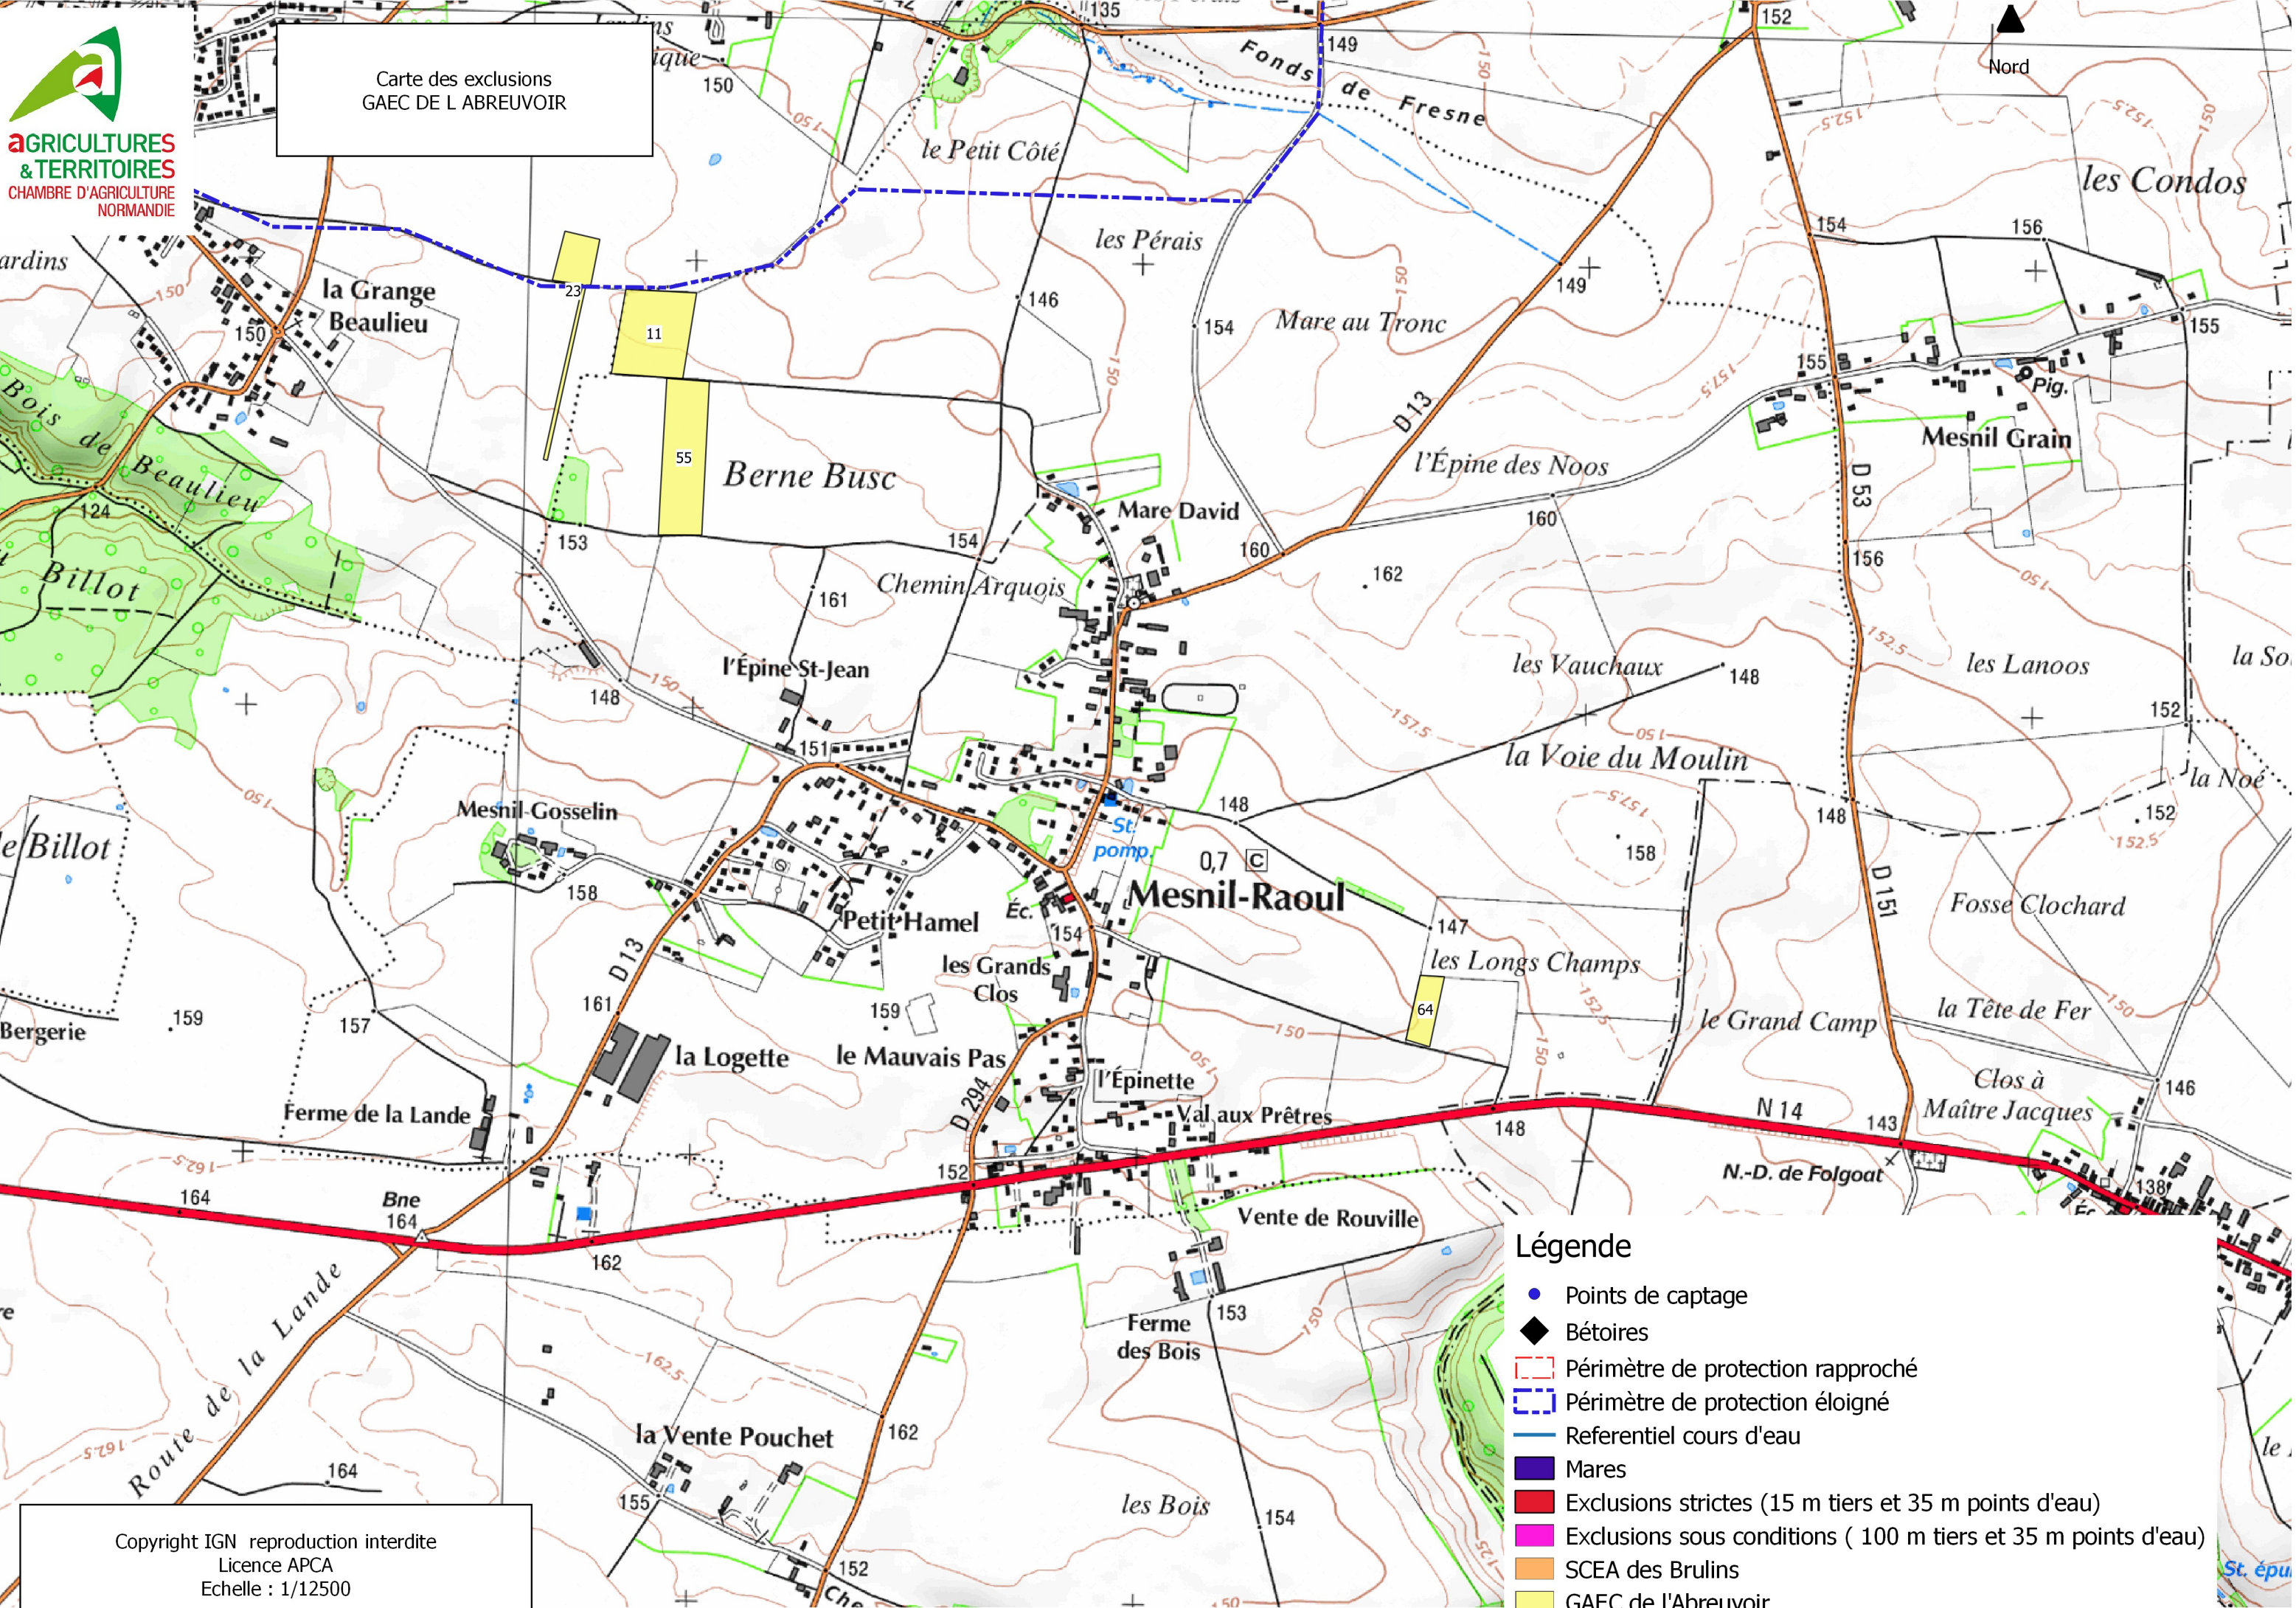

Carte des exclusions
GAEC DE L'ABREUVOIR

Légende

- Points de captage
- ◆ Bétoires
- Périmètre de protection rapproché
- Périmètre de protection éloigné
- Referentiel cours d'eau
- Mares
- Exclusions strictes (15 m tiers et 35 m points d'eau)
- Exclusions sous conditions (100 m tiers et 35 m points d'eau)
- SCEA des Brulins
- GAEC de l'Abreuvoir

Légende

- Points de captage
- ◆ Bétaires
- Périmètre de protection rapproché
- Périmètre de protection éloigné
- Referentiel cours d'eau
- Mares
- Exclusions strictes (15 m tiers et 35 m points d'eau)
- Exclusions sous conditions (100 m tiers et 35 m points d'eau)
- SCEA des Brulins
- GAEC de l'Abreuvoir

Carte des exclusions
GAEC DE L'ABREUVOIR

Légende

- Points de captage
- ◆ Bétaires
- Périmètre de protection rapproché
- Périmètre de protection éloigné
- Referentiel cours d'eau
- Mares
- Exclusions strictes (15 m tiers et 35 m points d'eau)
- Exclusions sous conditions (100 m tiers et 35 m points d'eau)
- SCEA des Brulins
- GAEC de l'Abreuvoir