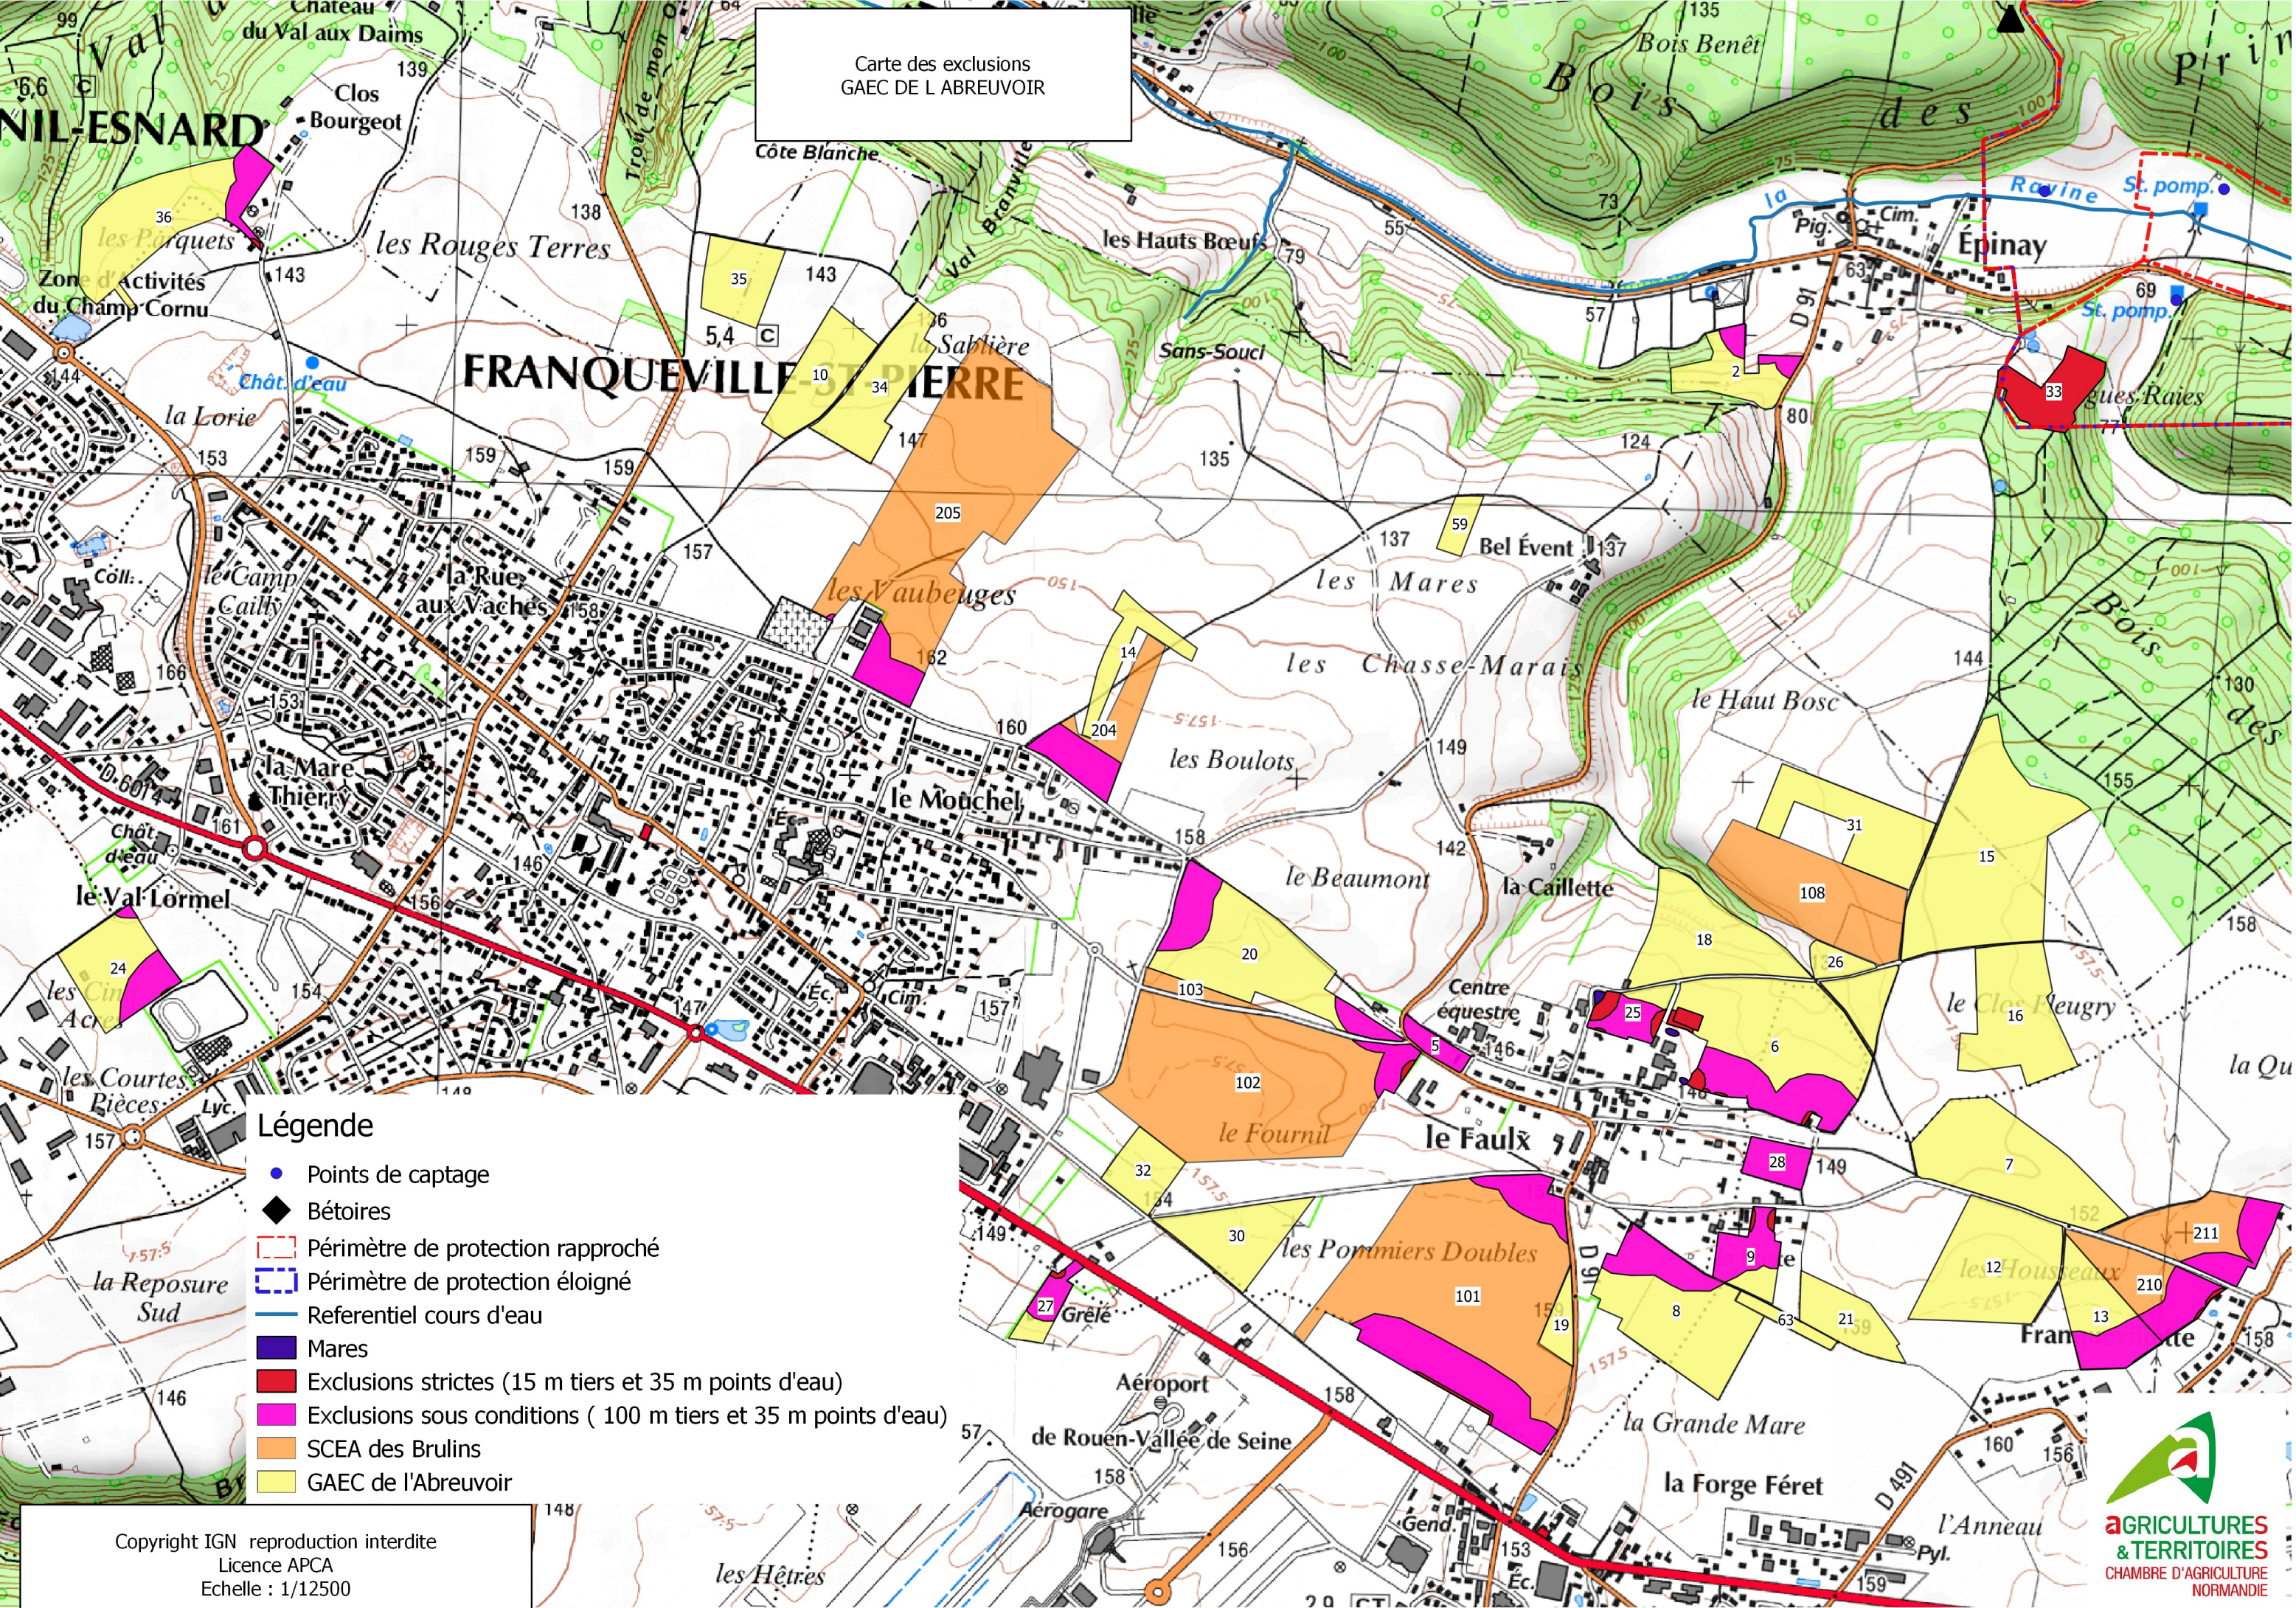

Carte des exclusions
GAEC DE L'ABREUVOIR

Légende

- Points de captage
- ◆ Bétoires
- Périmètre de protection rapproché
- Périmètre de protection éloigné
- Referentiel cours d'eau
- Mares
- Exclusions strictes (15 m tiers et 35 m points d'eau)
- Exclusions sous conditions (100 m tiers et 35 m points d'eau)
- SCEA des Brulins
- GAEC de l'Abreuvoir

Copyright IGN reproduction interdite
Licence APCA
Echelle : 1/12500

Légende

- Points de captage
- ◆ Bétoires
- Périmètre de protection rapproché
- Périmètre de protection éloigné
- Referentiel cours d'eau
- Mares
- Exclusions strictes (15 m tiers et 35 m points d'eau)
- Exclusions sous conditions (100 m tiers et 35 m points d'eau)
- SCEA des Brulins
- GAEC de l'Abreuvoir

Légende

- Points de captage
- ◆ Bétaires
- Périmètre de protection rapproché
- Périmètre de protection éloigné
- Referentiel cours d'eau
- Mares
- Exclusions strictes (15 m tiers et 35 m points d'eau)
- Exclusions sous conditions (100 m tiers et 35 m points d'eau)
- SCEA des Brulins
- GAEC de l'Abreuvoir

Carte des exclusions
GAEC DE L'ABREUVOIR

Légende

- Points de captage
- ◆ Bétaires
- Périmètre de protection rapproché
- Périmètre de protection éloigné
- Referentiel cours d'eau
- Mares
- Exclusions strictes (15 m tiers et 35 m points d'eau)
- Exclusions sous conditions (100 m tiers et 35 m points d'eau)
- SCEA des Brulins
- GAEC de l'Abreuvoir