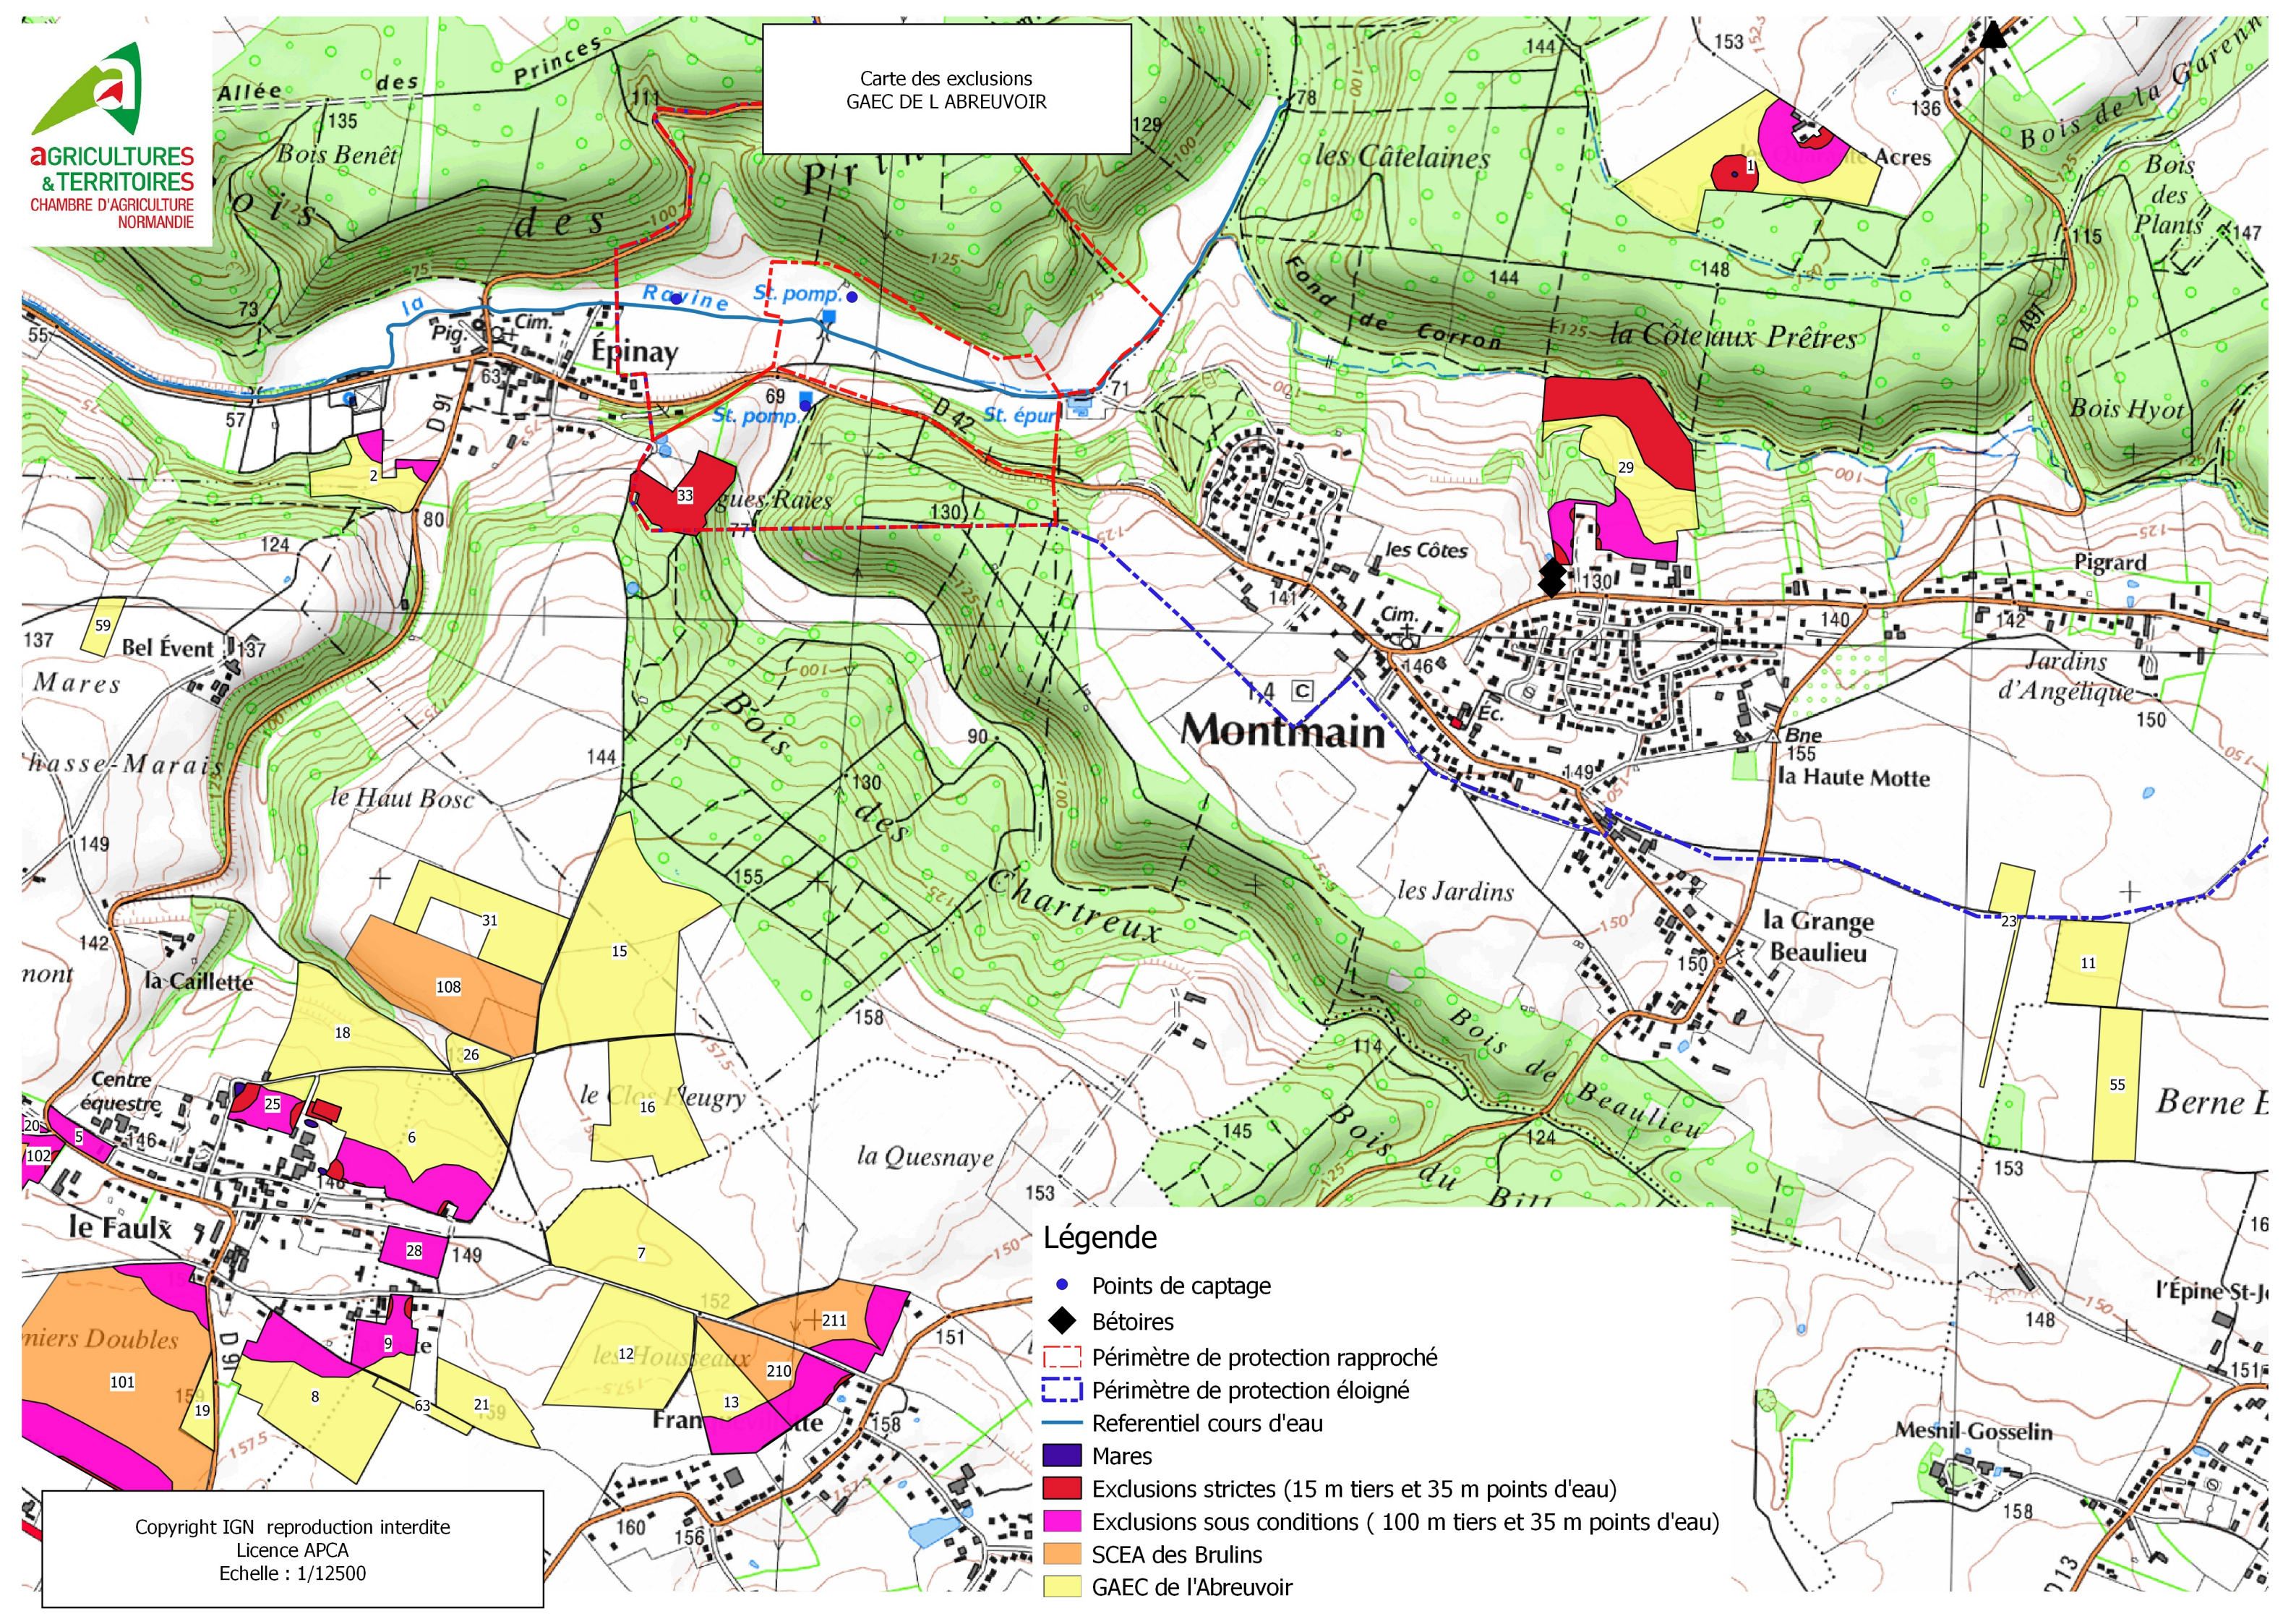

Carte des exclusions
GAEC DE L'ABREUVOIR

Légende

- Points de captage
- ◆ Bétoires
- Périmètre de protection rapproché
- Périmètre de protection éloigné
- Referentiel cours d'eau
- Mares
- Exclusions strictes (15 m tiers et 35 m points d'eau)
- Exclusions sous conditions (100 m tiers et 35 m points d'eau)
- SCEA des Brulins
- GAEC de l'Abreuvoir

Copyright IGN reproduction interdite
Licence APCA
Echelle : 1/12500

Légende

- Points de captage
- ◆ Bétoires
- Périmètre de protection rapproché
- Périmètre de protection éloigné
- Referentiel cours d'eau
- Mares
- Exclusions strictes (15 m tiers et 35 m points d'eau)
- Exclusions sous conditions (100 m tiers et 35 m points d'eau)
- SCEA des Brulins
- GAEC de l'Abreuvoir

Carte des exclusions
GAEC DE L'ABREUVOIR

Légende

- Points de captage
- ◆ Bétaires
- Périmètre de protection rapproché
- Périmètre de protection éloigné
- Referentiel cours d'eau
- Mares
- Exclusions strictes (15 m tiers et 35 m points d'eau)
- Exclusions sous conditions (100 m tiers et 35 m points d'eau)
- SCEA des Brulins
- GAEC de l'Abreuvoir